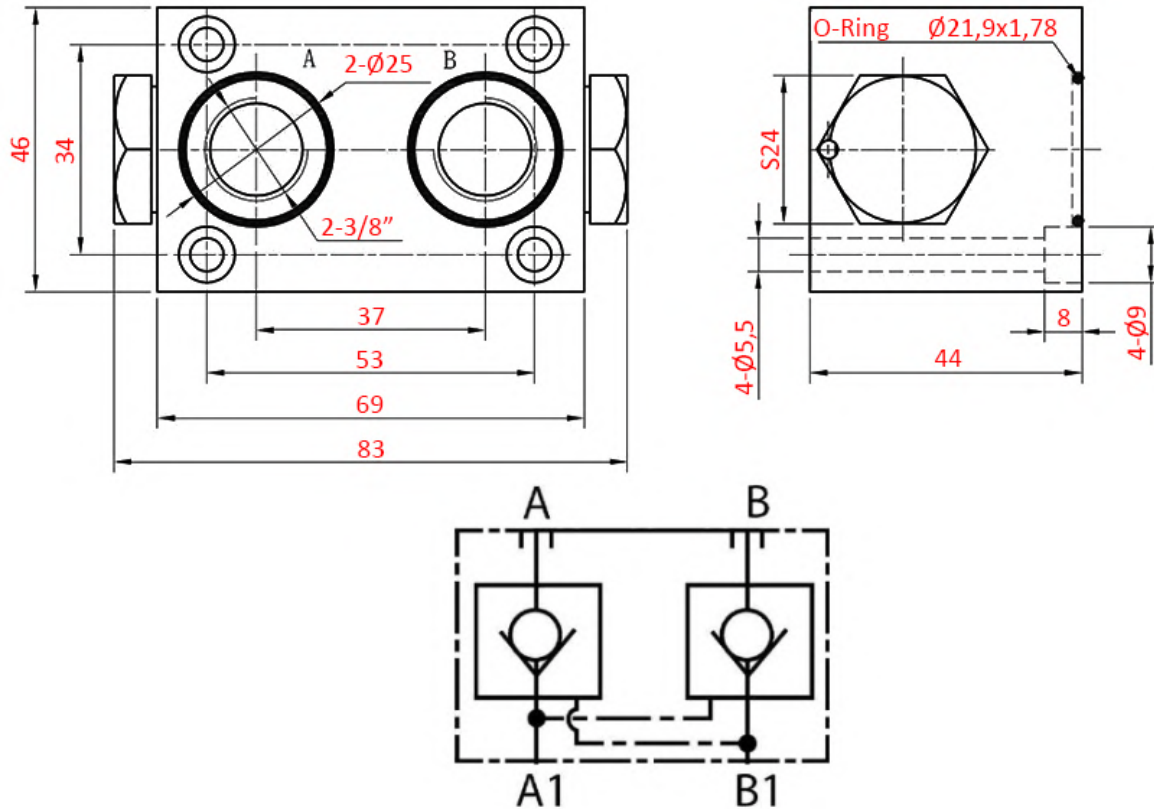

## [mm]

<b>Šifra / Code</b>		<b>13477</b>
<b>Max. Pretok / Max. Flow</b>	[l/min]	40
<b>Max. Tlak / Max. Pressure</b>	[bar]	315
<b>Navoj / Thread</b>	["]	3/8"